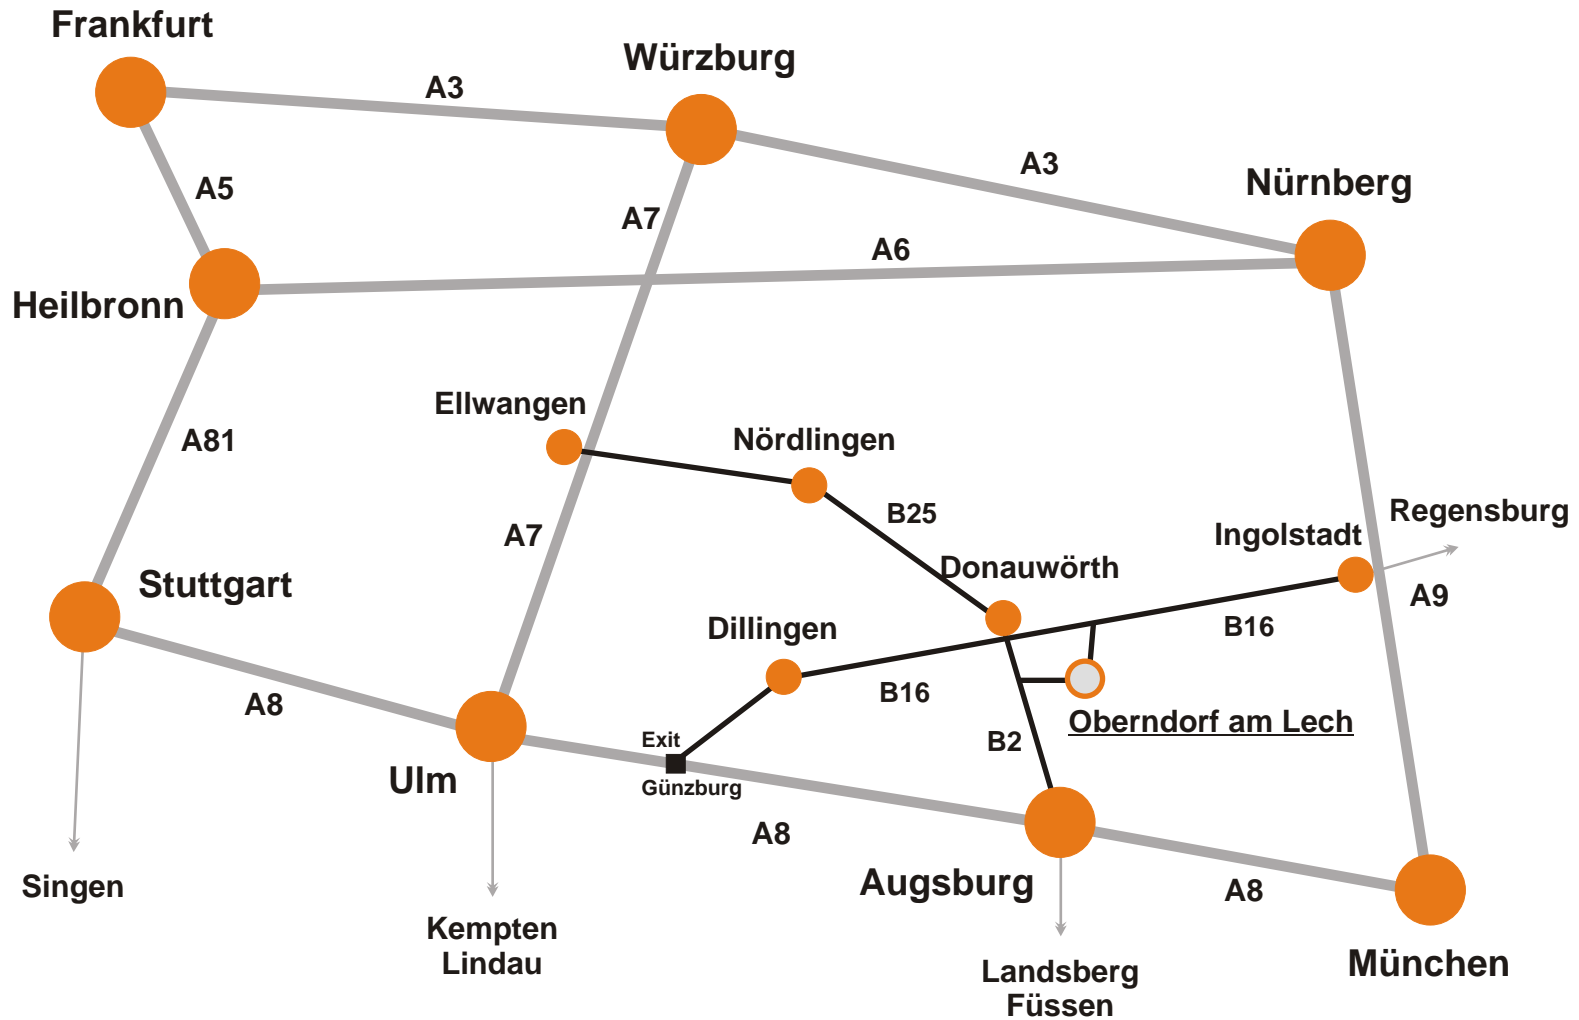

Ihre Anfahrt zu TIGRA, Oberndorf Your way to TIGRA, Oberndorf

TIGRA GmbH

Gewerbering 2
86698 Oberndorf am Lech

Tel. +49 9090 9680 -01
Fax +49 9090 9680 -50

E-Mail info@tigra.de
www.tigra.de